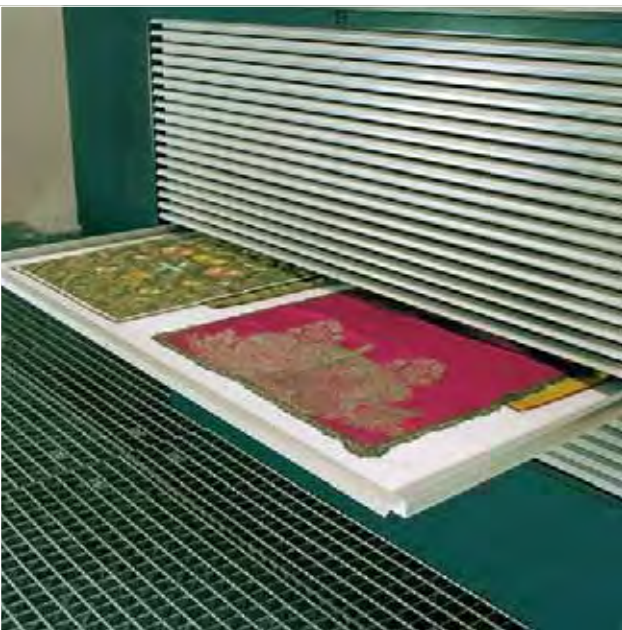

Tragwände von Sysco® sind einseitig oder doppelseitig geschlossen lieferbar und können mit einer großen Perforation versehen werden.

AUFBEWAHRUNG VON KLEINEREN OBJEKTEN SCHUBLADENSCHRÄNKE

Übersichtlich und staubgeschützt aufbewahrt

Lösungen für Museen

Schubladenschränke

- Erhältlich in den unterschiedlichsten Maßen
- Schutz gegen Staub und Lichteinfall
- Maßgeschneiderte Lösungen

Schubladenschränke: Schutz

Sollen die Sammelgegenstände liegend und auf einer ebenen Fläche aufbewahrt werden? Muss die Sammlung gegen Staub und Lichteinfall geschützt werden? In diesem Fall sind Schubladen eine ideale Aufbewahrungsmöglichkeit. Schubladen sind in den unterschiedlichsten Abmessungen erhältlich, sowohl hinsichtlich der Tiefe als auch in Bezug auf Länge und Breite. Schubladenschränke können mit vollständig ausziehbaren Schubladen geliefert werden, so dass sie sicher eingerichtet werden können.

und wieder zurückgeschoben werden können.

Sie eignen sich für die individuelle Aufbewahrung von Kunstblättern, Stichen und Pastellbildern. Sie bieten den Vorteil, dass die Bilder auf dem Fachboden liegend gelagert werden können. Diese Schränke können mit Schiebetüren verschlossen werden.