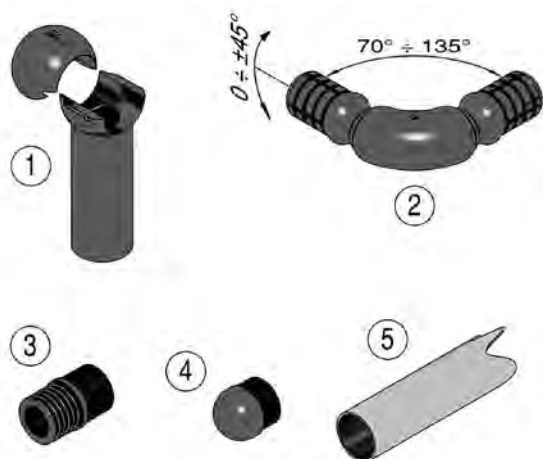

- ① **KOMPLETTER FUSS H 185**
Aus stoßfestem Kunststoff
COMPLETE FOOT H 185
In shockproof plastic
- ② **KOMPLETTER WINKEL, EINSTELLBAR 70°/135°**
Aus stoßfestem Kunststoff
COMPLETE ADJUSTABLE CORNER 70°/135°
In shockproof plastic
- ③ **GERADES VERBINDUNGSSTÜCK**
Aus stoßfestem Kunststoff zur Verbindung des Edelstahlrohrs
LENGTH CONNECTOR
In plastic for joining stainless steel tube
- ④ **VERSCHLUSS**
Aus stoßfestem Kunststoff für das Edelstahlrohr
CLOSING PLUG
In shockproof plastic for stainless steel tube
- ⑤ **EDELSTAHLROHR**
AISI 304 Ø 48,3 x 1,5
STAINLESS STEEL TUBE
AISI 304 Ø 48,3 x 1,5

Leichte Reinigung, absolute Hygiene

Diese Verbindungsprofile in abgerundeter Form, hergestellt aus eloxiertem Aluminium 20 Mikron, finden ihre optimale Anwendung in Räumen, wo die Ecken und Kanten von Wänden und Fußböden geschützt werden sollen und unbedingt ein hoher Hygienestandard zu gewährleisten ist. Die besonders einfache Befestigung, die unter Verwendung von Silikon, Nieten und Edelstahldübeln erfolgt, macht das System zur idealen Lösung für verschiedenste Anwendungen.

Easy cleaning, supreme hygiene

Wherever the corners and edges of walls and floors need protection, and a high standard of hygiene must be met, these connecting profiles rise to the challenge with their rounded shape and 20 micron-thick anodized aluminium construction. The extreme simplicity of fastening - which can be carried out using silicone, rivets and stainless steel anchors - makes this the ideal solution for a whole host of different applications.