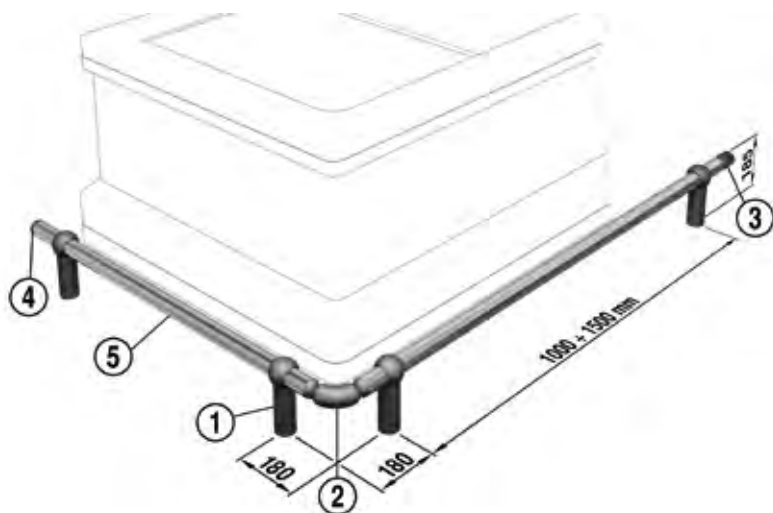

im|97

PROTECT LINE®

Baustein-schutzvorrichtung in edelstahl
Modular stainless steel guard-rails

im|97

**Die ideale Lösung zum Schutz von Theken.
Elegantes Design, robustes Baukastensystem**

Das System IM 97 stellt die optimale Lösung dar, um Kühltheken und Verkaufsflächen von Supermärkten vor Zusammenstößen mit dem Einkaufswagen zu bewahren. Die gänzlich aus Edelstahl AISI 304 und schlagfestem Kunststoff gefertigte Clipline garantiert Robustheit, Schutz vor Stößen und lange Haltbarkeit. Das Anbausystem wurde gänzlich ohne scharfe Kanten, Platten und Schweißungen geplant und verfügt über ein Design, das Befestigungen unsichtbar lässt. Die besonders einfach auszuführende Montage erlaubt einen schnellen und leichten Zusammenbau.

**The ideal solution for protecting counters.
Elegant Design, sectional and strong**

The IM 97 system makes an ideal solution for protecting refrigerated counters in supermarkets and shopping centres from the effects of being hit by shopping carts and goods trolleys. Made entirely from AISI 304 stainless steel and shockproof plastic, it is guaranteed to offer strength, protection against knocks and lasting stability. This sectional system has been designed with no sharp corners, no plates, no welds and with no visible fastening to detract from its visual appeal. It has the virtue of being extremely simple to put together, making assembly quick and easy.

- ① **KOMPLETTER FUSS H 185**
Aus stoßfestem Kunststoff
COMPLETE FOOT H 185
In shockproof plastic
- ② **KOMPLETTER WINKEL, EINSTELLBAR 70°/135°**
Aus stoßfestem Kunststoff
COMPLETE ADJUSTABLE CORNER 70°/135°
In shockproof plastic
- ③ **GERADES VERBINDUNGSSTÜCK**
Aus stoßfestem Kunststoff zur Verbindung des Edelstahlrohrs
LENGTH CONNECTOR
In plastic for joining stainless steel tube
- ④ **VERSCHLUSS**
Aus stoßfestem Kunststoff für das Edelstahlrohr
CLOSING PLUG
In shockproof plastic for stainless steel tube
- ⑤ **EDELSTAHLROHR**
AISI 304 Ø 48,3 x 1,5
STAINLESS STEEL TUBE
AISI 304 Ø 48,3 x 1,5