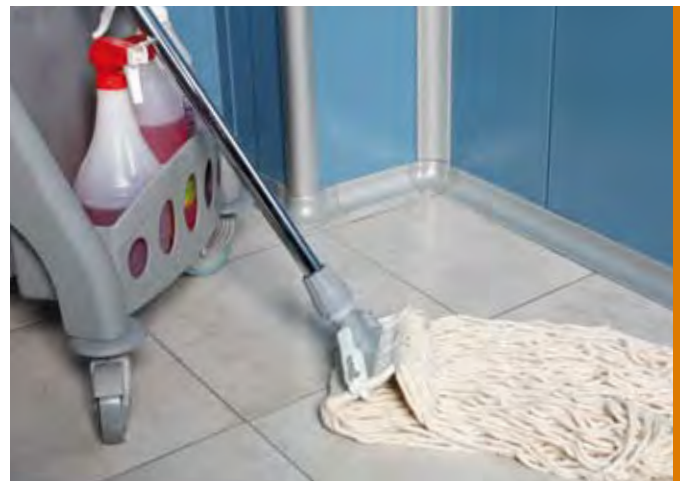

Safe, high standard of hygiene.

The smooth, rounded surfaces, the closed profiles and the total absence of gaps and cracks in which dirt can lurk combine to deliver a high standard of hygiene.

Lange Haltbarkeit und Beständigkeit.

Leichte Reinigung, absolute Hygiene

Diese Verbindungsprofile in abgerundeter Form, hergestellt aus eloxiertem Aluminium 20 Mikron, finden ihre optimale Anwendung in Räumen, wo die Ecken und Kanten von Wänden und Fußböden geschützt werden sollen und unbedingt ein hoher Hygienestandard zu gewährleisten ist. Die besonders einfache Befestigung, die unter Verwendung von Silikon, Nieten und Edelstahldübeln erfolgt, macht das System zur idealen Lösung für verschiedenste Anwendungen.

Easy cleaning, supreme hygiene

Wherever the corners and edges of walls and floors need protection, and a high standard of hygiene must be met, these connecting profiles rise to the challenge with their rounded shape and 20 micron-thick anodized aluminium construction. The extreme simplicity of fastening - which can be carried out using silicone, rivets and stainless steel anchors - makes this the ideal solution for a whole host of different applications.